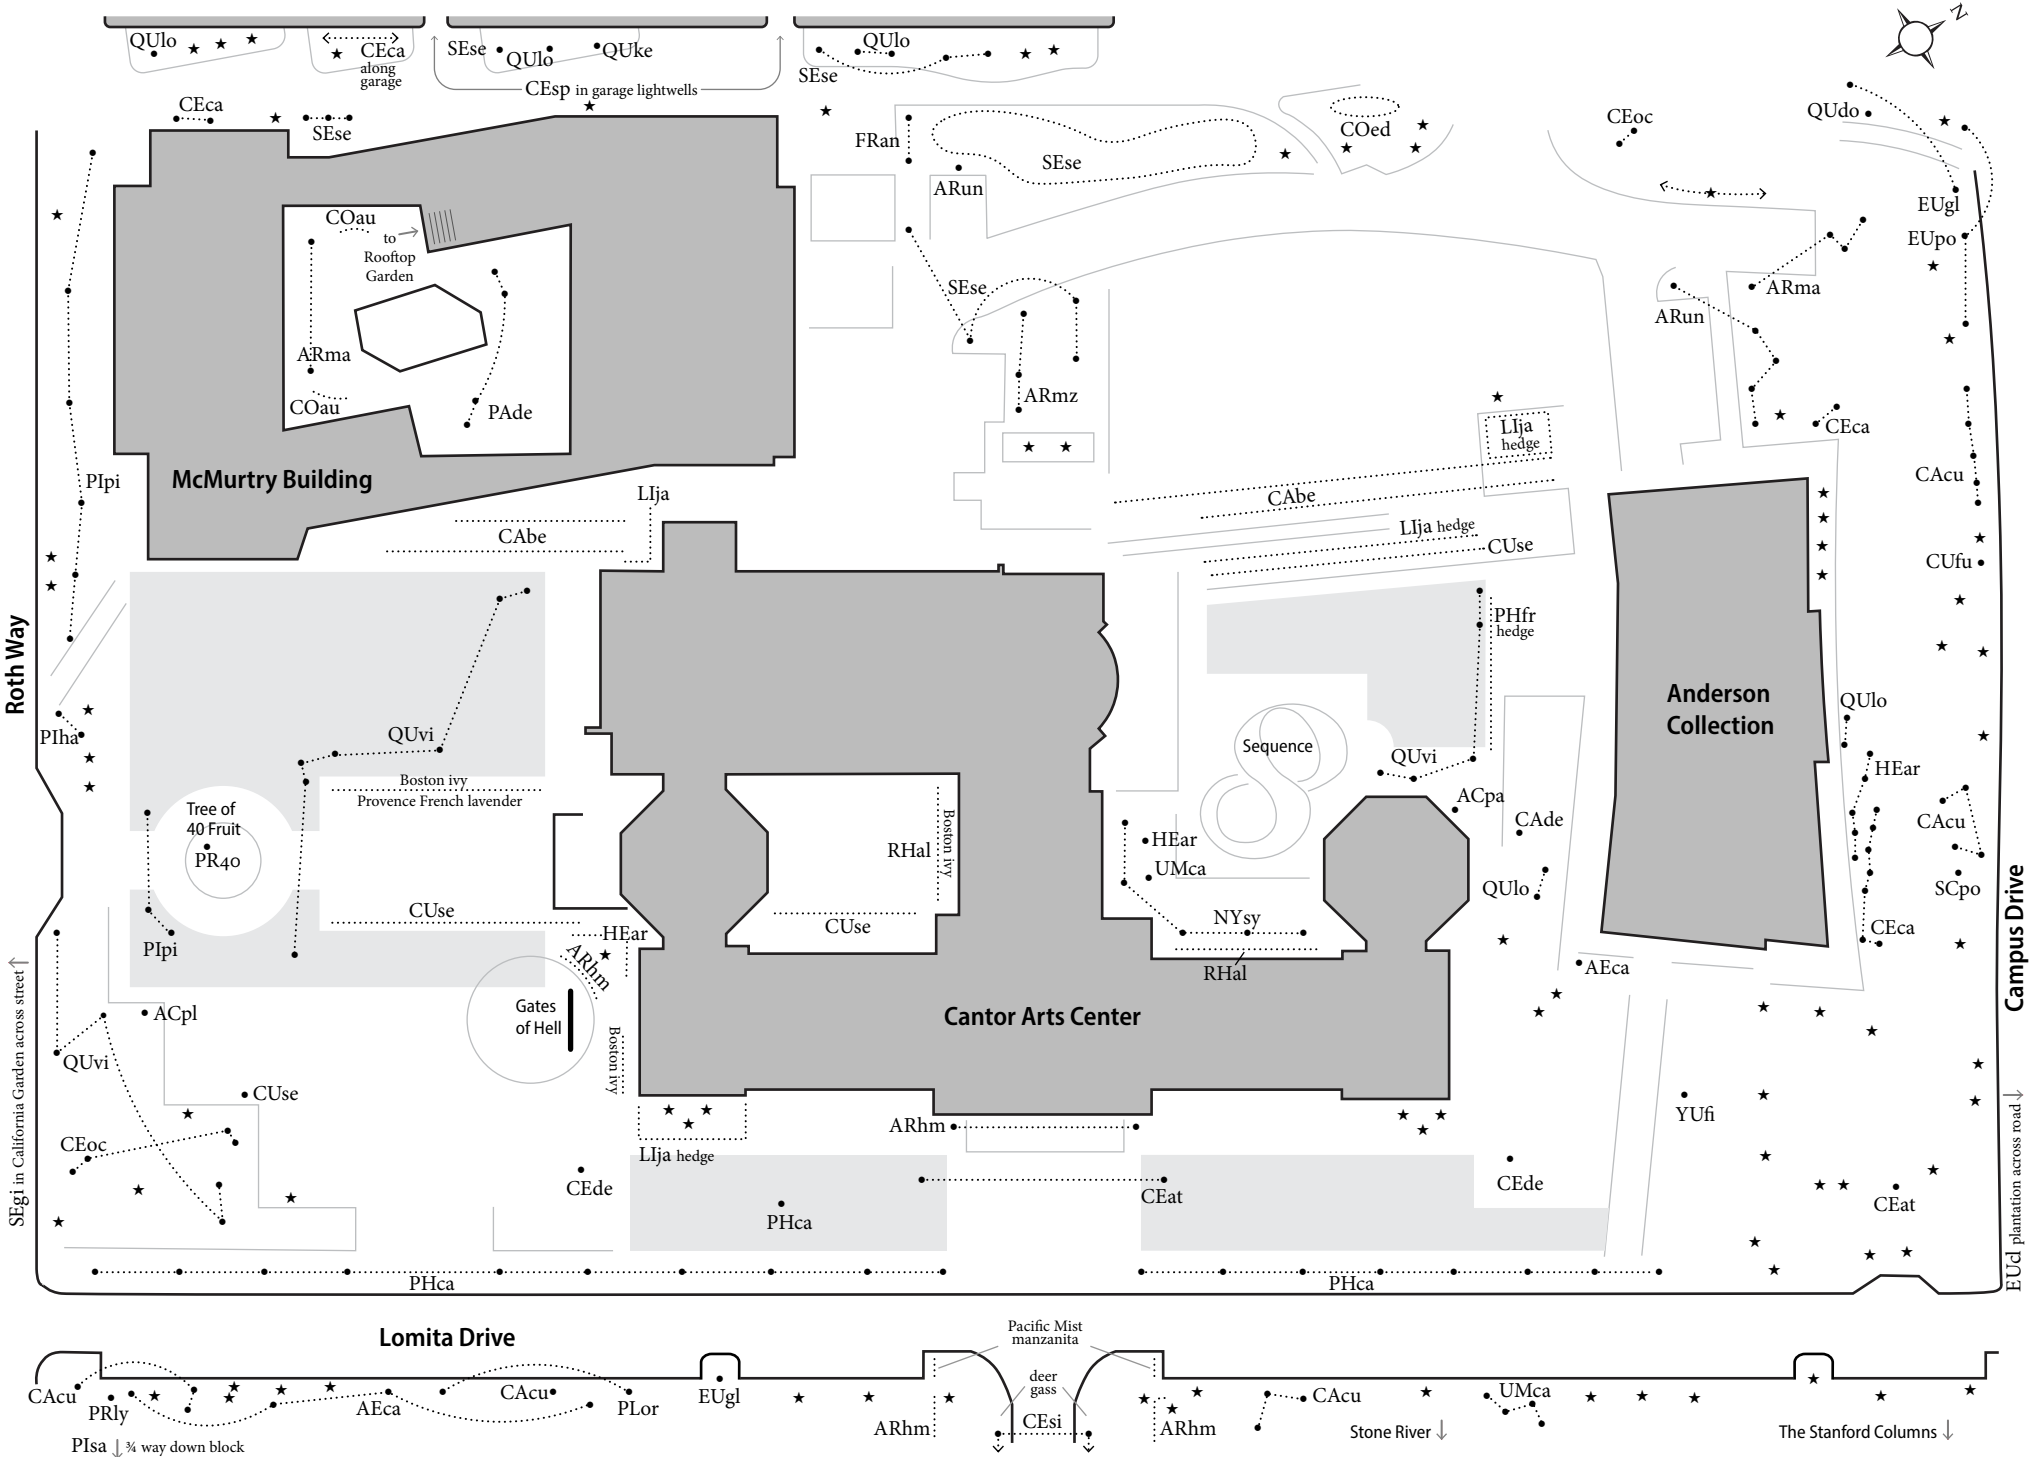

CANTOR CENTER AREA TREE MAP

CANTOR CENTER AREA

TREE MAP

ACpa	<i>Acer palmatum</i> , Japanese maple	FRan	<i>Fraxinus angustifolia</i> 'Raywood', Raywood ash
ACpl	<i>Acer platanoides</i> 'Schwedleri', Schwedler Norway maple	HEar	<i>Heteromeles arbutifolia</i> , toyon
AEca	<i>Aesculus californica</i> , California buckeye	LJja	<i>Ligustrum japonicum</i> 'Texanum', Texanum waxleaf privet
ARhm	<i>Arctostaphylos</i> 'Howard McMinn', Howard McMinn manzanita	NYsl	<i>Nyssa sylvatica</i> , sour gum, tupelo
ARma	<i>Arbutus</i> × <i>reycorum</i> 'Marina', Marina strawberry tree	PAde	<i>Parkinsonia</i> 'Desert Museum', Desert Museum palo verde
ARmz	<i>Arctostaphylos manzanita</i> , manzanita	PHca	<i>Phoenix canariensis</i> , Canary Island date palm
ARun	<i>Arbutus unedo</i> , strawberry tree	PHfr	<i>Photinia</i> × <i>fraseri</i> , red tip photinia
CABe	<i>Carpinus betulus</i> 'Fastigiata', fastigiate European hornbeam	PIha	<i>Pinus halepensis</i> , Aleppo pine
CACu	<i>Casuarina cunninghamiana</i> , river she-oak	PIpi	<i>Pinus pinea</i> , Italian stone pine
CADE	<i>Calocedrus decurrens</i> , incense cedar	PIsa	<i>Pinus sabiniana</i> , foothill pine, gray pine
CEat	<i>Cedrus atlantica</i> var. <i>glauca</i> , blue Atlas cedar	PLor	<i>Platycladus orientalis</i> (syn. <i>Thuja orientalis</i>), Oriental arbovitae
CEca	<i>Cercis canadensis</i> var. <i>texensis</i> 'Texas White', Texas White redbud	PR4o	<i>Prunus</i> spp., multiple grafted stonefruit
CEde	<i>Cedrus deodara</i> , deodar cedar	PRly	<i>Prunus ilicifolia</i> subsp. <i>lyonii</i> , Catalina cherry
CEoc	<i>Cercis occidentalis</i> , western redbud	★ QUag	<i>Quercus agrifolia</i> , coast live oak, encina
CEsi	<i>Celtis sinensis</i> , Chinese hackberry	QUdo	<i>Quercus douglasii</i> , blue oak
CEsp	<i>Ceiba speciosa</i> (syn. <i>Chorisia speciosa</i>), floss silk tree	QUke	<i>Quercus kelloggii</i> , California black oak
COau	<i>Cordyline australis</i> 'Red Star', Red Star palm lily	QUlo	<i>Quercus lobata</i> , valley oak, roble
COed	<i>Cornus nuttallii</i> × <i>C. florida</i> 'Eddie's White Wonder', Eddie's White Wonder dogwood	QUvi	<i>Quercus virginiana</i> , Southern live oak
CUfu	<i>Cupressus funebris</i> , funeral cypress	RHal	<i>Rhamnus alaternus</i> , Italian buckthorn
CUse	<i>Cupressus sempervirens</i> 'Stricta', Italian cypress	SCpo	<i>Schinus polygama</i> , Chilean pepper tree
EUcl	<i>Eucalyptus cladocalyx</i> , sugar gum	SEgi	<i>Sequoiadendron giganteum</i> , giant sequoia
EUGl	<i>Eucalyptus globulus</i> , blue gum	SEse	<i>Sequoia sempervirens</i> , coast redwood
EUpo	<i>Eucalyptus polyanthemos</i> , silver dollar gum	UMca	<i>Umbellularia californica</i> , California bay
		YUfi	<i>Yucca filifera</i> , tree yucca