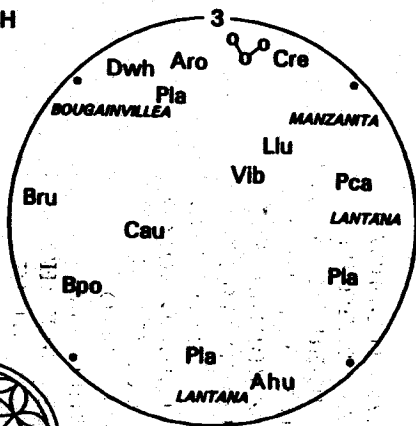

CHURCH

ARCH

- Ahu = *Anigozanthos humilis*, PUSSY PAWS 3
- Aro = *Arecastrum romanzoffianum*, QUEEN PALM 3
- Bac = *Brachychiton acerifolium*, FLAME TREE 3 8
- Bpo = *Brachychiton populneum*, KURRAJONG 3
- Bru = *Brachychiton rupestre*, QUEENSLAND BOTTLE TREE 2
- Cau = *Cordyline australis*, CORDYLIN 1 2 3 5 7
- Cca = *Cinnamomum camphora*, CAMPHOR TREE 6
- Ceq = *Casuarina equisetifolia*, SHE-OAK 8
- Cja = *Camellia japonica*, 1
- CPy = *Cryptomeria japonica* 'Pygmaea', DWARF C. 8
- Cre = *Cycas revoluta*, SAGO PALM 3 5 6 8

- Csa = *Camellia sasanqua*, 5
- Csp = *Chorisia speciosa*, FLOES-SILK TREE 4
- Din = *Davidia involucreta*, DOVE TREE 5
- Dwh = *Dasyliirion wheeleri*, DESERT SPOON 3
- JDa = *Juniperus 'Dantsugi'*, 7
- Jmi = *Jacaranda mimosifolia*, JACARANDA 7
- Lch = *Livistona chinensis*, CHINESE FAN PALM 5
- Lin = *Lagerstroemia indica*, CRAPE MYRTLE 6 7
- Llu = *Ligustrum lucidum*, GLOSSY PRIVET 3
- Mex = *Metrosideros excelsa*, POHUTAKAWA (VARIEG.) 4
- Mru = *Morus rubra*, RED MULBERRY 5

- Pca = *Phoenix canariensis*, CANARY ISLAND PALM 1 3 4 5 6 8
- Pgr = *Punica granatum*, POMEGRANATE 1 5 8
- Pla = *Prunus laurocerasus*, ENGLISH LAUREL 1 2 3 4 5 8
- Pte = *Pittosporum tenuifolium*, KOHUHU 8
- Pto = *Pawlonia tomentosa*, EMPRESS TREE 7
- Tfo = *Trachycarpus fortunei*, WINDMILL PALM 1 2 6 7
- Vib = *Viburnum sp.*, VIBURNUM 3
- Wfi = *Washingtonia filifera*, DESERT FAN PALM 1 2 4 5 6 7
- Wro = *Washingtonia robusta*, MEXICAN FAN PALM 2
- Ysc = *Yucca schottii*, 2