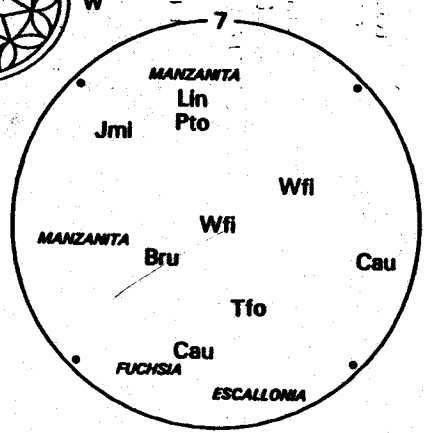

CHURCH

ARCH

- Ahu = *Anigozanthos humilis*, PUSSY PAWS 3
- Aro = *Arecastrum romanzoffianum*, QUEEN PALM 3
- Bac = *Brachychiton acerifolium*, FLAME TREE 3 8
- Bpo = *Brachychiton populneum*, KURRAJONG 3
- Bru = *Brachychiton rupestre*, QUEENSLAND BOTTLE TREE 2
- Cau = *Cordyline australis*, CORDYLIN 1 2 3 5 7
- Cca = *Cinnamomum camphora*, CAMPHOR TREE 6
- Ceq = *Casuarina equisetifolia*, SHE-OAK 8
- Cja = *Camellia japonica*, 1
- CPy = *Cryptomeria japonica* 'Pygmaea', DWARF C. 8
- Cre = *Cycas revoluta*, SAGO PALM 3 5 6 8

- Csa = *Camellia sasanqua*, 5
- Csp = *Chorisia speciosa*, FLOES-SILK TREE 4
- Din = *Davidia involucreta*, DOVE TREE 5
- Dwh = *Dasyliirion wheeleri*, DESERT SPOON 3
- JDa = *Juniperus 'Dantsugi'*, 7
- Jmi = *Jacaranda mimosifolia*, JACARANDA 7
- Lch = *Livistona chinensis*, CHINESE FAN PALM 5
- Lin = *Lagerstroemia indica*, CRAPE MYRTLE 6 7
- Llu = *Ligustrum lucidum*, GLOSSY PRIVET 3
- Mex = *Metrosideros excelsa*, POHUTAKAWA (VARIEG.) 4
- Mru = *Morus rubra*, RED MULBERRY 5

- Pca = *Phoenix canariensis*, CANARY ISLAND PALM 1 3 4 5 6 8
- Pgr = *Punica granatum*, POMEGRANATE 1 5 8
- Pla = *Prunus laurocerasus*, ENGLISH LAUREL 1 2 3 4 5 8
- Pte = *Pittosporum tenuifolium*, KOHUHU 8
- Pto = *Pawlonia tomentosa*, EMPRESS TREE 7
- Tfo = *Trachycarpus fortunei*, WINDMILL PALM 1 2 6 7
- Vib = *Viburnum sp.*, VIBURNUM 3
- Wfi = *Washingtonia filifera*, DESERT FAN PALM 1 2 4 5 6 7
- Wro = *Washingtonia robusta*, MEXICAN FAN PALM 2
- Ysc = *Yucca schottii*, 2