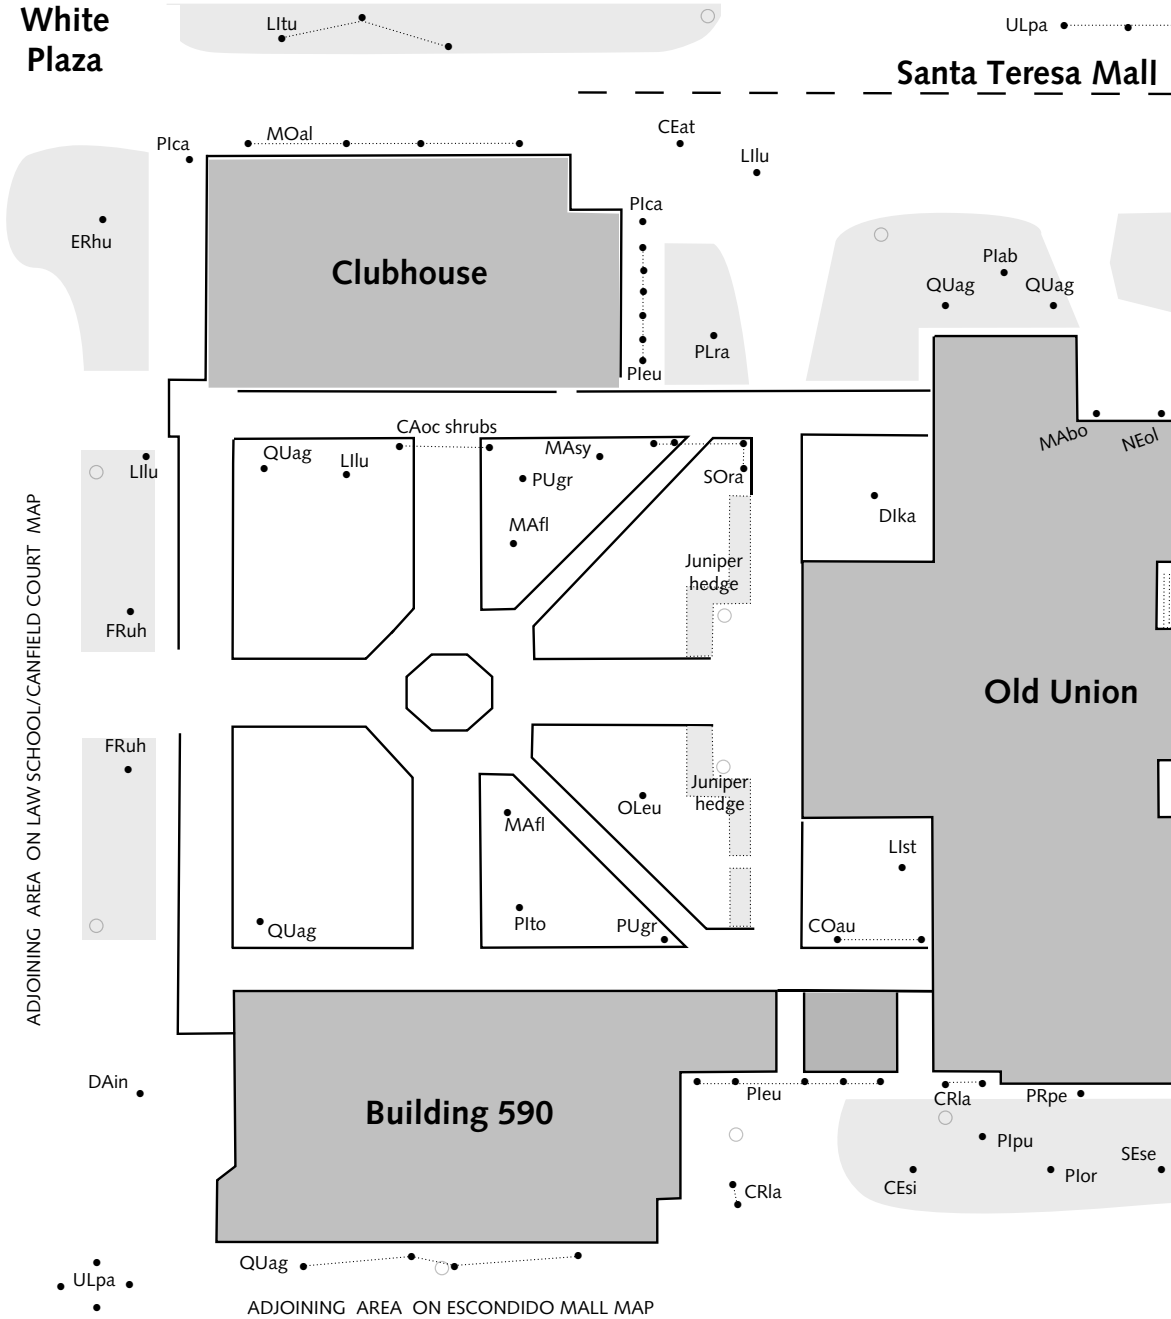

# OLD UNION

White Plaza

Santa Teresa Mall

- ACpa = *Acer palmatum*, JAPANESE MAPLE  
 CAde = *Calocedrus decurrens*, INCENSE CEDAR  
 CAoc = *Calycanthus occidentalis*, SPICE BUSH  
 CEat = *Cedrus libani atlantica* 'Glauc', ATLAS CEDAR  
 CEde = *Cedrus deodara*, DEODAR CEDAR  
 CEsi = *Ceratonia siliqua*, CAROB  
 COau = *Cordyline australis*, PALM LILY  
 CRla = *Crataegus laevigata*, ENGLISH HAWTHORN  
 DAin = *Davidia involucrata*, DOVE TREE  
 Dika = *Diospyros kaki*, JAPANESE PERSIMMON  
 ERhu = *Erythrina humeana*, NATAL CORAL TREE  
 FRuh = *Fraxinus uhdei*, SHAMEL ASH  
 Lllu = *Ligustrum lucidum*, GLOSSY PRIVET  
 Llist = *Liquidambar styraciflua*, AMERICAN SWEET GUM  
 Lltu = *Liriodendron tulipifera*, TULIP TREE  
 MAb0 = *Maytenus boaria*, MAYTEN TREE  
 MAfl = *Malus floribunda*, JAPANESE FLOWERING CRAB  
 APPLE  
 MAsy = *Malus sylvestris*, APPLE  
 MOal = *Morus alba*, WHITE MULBERRY  
 NEol = *Nerium oleander*, OLEANDER  
 OLeu = *Olea europea*, OLIVE  
 Plab = *Picea abies*, NORWAY SPRUCE  
 Pica = *Pinus canariensis*, CANARY ISLAND PINE  
 Pleu = *Pittosporum eugenioides*, TARATA  
 Plor = *Picea orientalis*, ORIENTAL SPRUCE  
 Pipu = *Picea pungens glauca*, COLORADO BLUE SPRUCE  
 Pito = *Pittosporum tobira*, TOBIRA  
 PLra = *Platanus racemosa*, CALIFORNIA PLANE  
 POgr = *Podocarpus gracilior*, FERN PODOCARPUS  
 PRla = *Prunus laurocerasus*, ENGLISH LAUREL  
 PRpe = *Prunus persica*, PEACH  
 PUgr = *Punica granatum*, POMEGRANATE  
 QUag = *Quercus agrifolia*, COAST LIVE OAK  
 SEse = *Sequoia sempervirens*, COAST REDWOOD  
 SORA = *Solanum rantonnetii* 'Grandiflorum'  
 SYpa = *Syzygium paniculatum*, BRUSH CHERRY  
 TRco = *Tristania conferta*, BRUSH BOX  
 ULpa = *Ulmus parvifolia*, CHINESE ELM  
 XYco = *Xylosma congestum*, XYLOSMA  
 ○ Lamppost