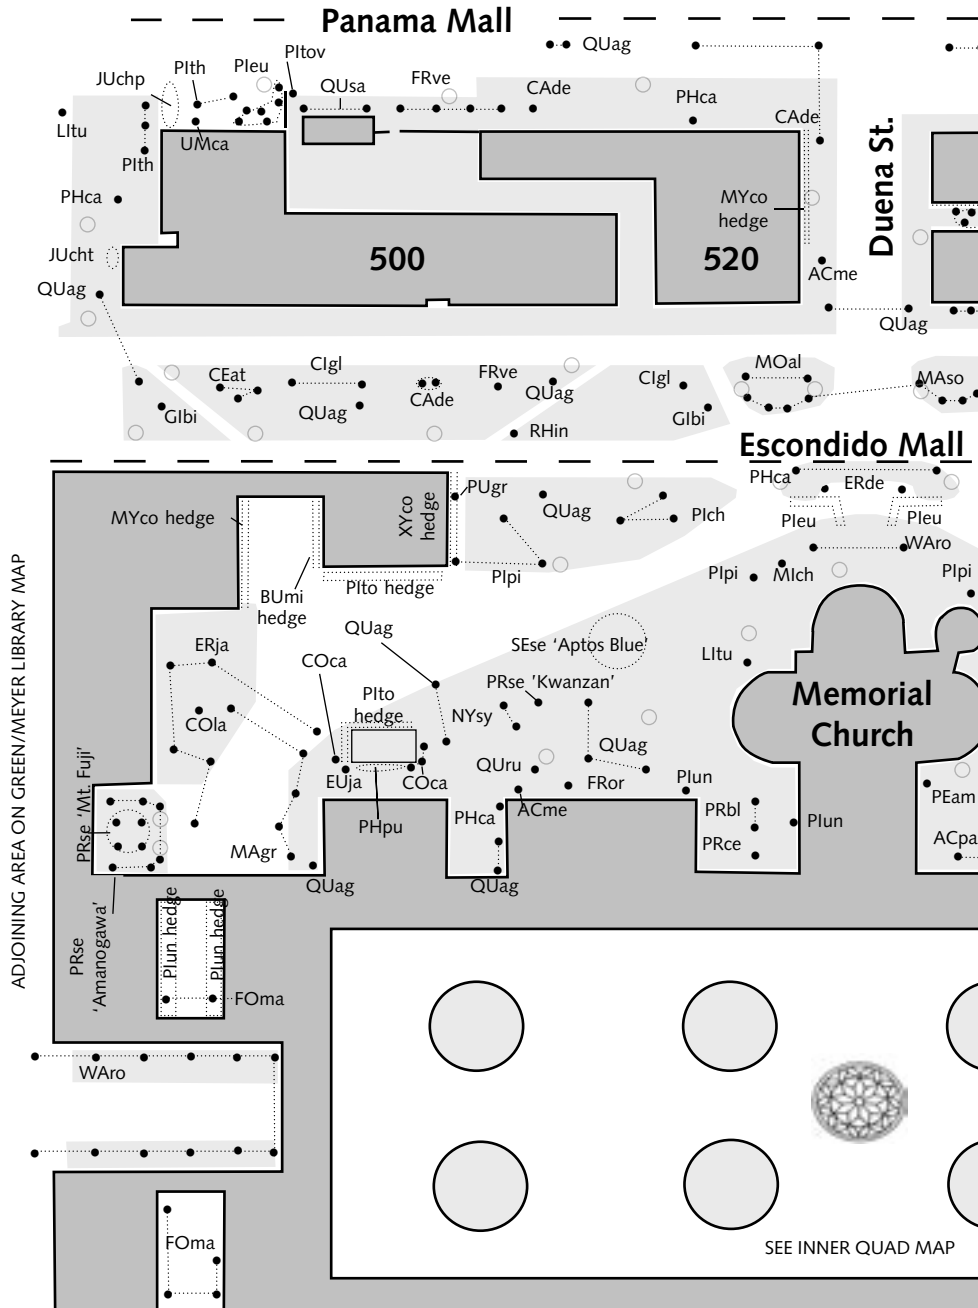

ESCONDIDO MALL/SOUTH QUAD

ADJOINING AREA ON OLD UNION MAP

Key on reverse

ACme = *Acacia melanoxylon*, BLACKWOOD ACACIA
 ACpa = *Acer palmatum*, JAPANESE MAPLE
 ACpl = *Acer platanoides*, NORWAY MAPLE
 Alal = *Ailanthus altissima*, TREE OF HEAVEN
 ALju = *Albizia julibrissin*, SILK TREE
 ARde = *Arctostaphylos densiflora*, VINE HILL MANZANITA
 ARun = *Arbutus unedo*, STRAWBERRY TREE
 BUmi = *Buxus microphylla*, JAPANESE BOXWOOD
 CAde = *Calocedrus decurrens*, INCENSE CEDAR
 CEat = *Cedrus libani atlantica* 'Glauca', ATLAS CEDAR
 CEde = *Cedrus deodara*, DEODAR CEDAR
 CEsi = *Ceratonia siliqua*, CAROB
 CHre = *Chionanthus retusus*, CHINESE FRINGE TREE
 Cigl = *Cinnamomum glanduliferum*, NEPAL CAMPHOR TREE
 COca = *Cornus capitata*, EVERGREEN DOGWOOD
 COfl = *Cornus florida*, FLOWERING DOGWOOD
 COLa = *Cotoneaster lacteus*, COTONEASTER
 Elpu = *Elaeagnus pungens*, SILVERBERRY
 ERde = *Eriobotrya deflexa*, BRONZE LOQUAT
 ERja = *Eriobotrya japonica*, LOQUAT
 EUci = *Eucalyptus citriodora*, LEMON-SCENTED GUM
 EUja = *Euonymus japonicus*, EVERGREEN EUONYMUS
 FOMA = *Fortunella margarita*, KUMQUAT
 FRor = *Fraxinus ornus*, FLOWERING ASH
 FRve = *Fraxinus velutina* 'Modesto', MODESTO ASH
 GAel = *Garrya elliptica*, COAST SILKTASSEL
 Glbi = *Ginkgo biloba*, MAIDENHAIR TREE
 JUchp = *Juniperus chinensis* 'Pfitzeriana', PFITZER JUNIPER
 JUcht = *Juniperus chinensis* 'Tortulosa', HOLLYWOOD
 JUNIPER
 Lltu = *Liriodendron tulipifera*, TULIP TREE
 MAbo = *Maytenus boaria*, MAYTEN TREE
 MAfl = *Malus floribunda*, JAPANESE FLOWERING CRAB
 APPLE
 MAGr = *Magnolia grandiflora*, SOUTHERN MAGNOLIA
 MAso = *Magnolia x soulangiana*, SAUCER MAGNOLIA
 Mlch = *Michelia champaca*, CHAMPACA
 MOal = *Morus alba*, WHITE MULBERRY
 MYco = *Myrtus communis*, COMMON MYRTLE
 NEol = *Nerium oleander*, OLEANDER
 NYsy = *Nyssa sylvatica*, SOUR GUM
 OSfr = *Osmanthus fragrans*, SWEET OLIVE
 OShe = *Osmanthus heterophyllus*, HOLLY-LEAF
 OSMANTHUS
 PEam = *Persea americana*, AVOCADO
 PHca = *Phoenix canariensis*, CANARY ISLAND DATE PALM
 PHpu = *Philadelphus pubescens*
 PHte = *Phormium tenax*, NEW ZEALAND FLAX
 Plca = *Pinus canariensis*, CANARY ISLAND PINE
 Plch = *Pistacia chinensis*, CHINESE PISTACHE
 Pleu = *Pittosporum eugenioides*, TARATA
 Ppip = *Pinus pinea*, ITALIAN STONE PINE
 Plth = *Pinus thunbergii*, JAPANESE BLACK PINE
 Pito = *Pittosporum tobira*, TOBIRA
 PtoV = *Pittosporum tobira* 'Variegata'
 Plun = *Pittosporum undulatum*, MOCK ORANGE
 PRbl = *Prunus x blireiana*, FLOWERING PLUM
 PRce = *Prunus cerasifera* 'Krauter Vesuvius', CHERRY PLUM
 PRla = *Prunus laurocerasus*, ENGLISH LAUREL
 PRse = *Prunus serrulata*, FLOWERING CHERRY
 PUgr = *Punica granatum*, POMEGRANATE
 QUag = *Quercus agrifolia*, COAST LIVE OAK
 QULO = *Quercus lobata*, VALLEY OAK
 QUPa = *Quercus palustris*, PIN OAK
 QUru = *Quercus rubra*, RED OAK
 QUsa = *Quillaja saponaria*, SOAPBARK TREE
 QUsu = *Quercus suber*, CORK OAK
 RHin = *Rhaphiolepis indica*, INDIAN HAWTHORN
 SAsE = *Sapium sebiferum*, CHINESE TALLOW TREE
 SEse = *Sequoia sempervirens*, COAST REDWOOD
 SYpa = *Syzygium paniculatum*, BRUSH CHERRY
 ULpa = *Ulmus parvifolia*, CHINESE ELM
 ULpu = *Ulmus pumila*, SIBERIAN ELM
 UMca = *Umbellularia californica*, CALIFORNIA BAY
 WArO = *Washingtonia robusta*, MEXICAN FAN PALM
 XYco = *Xylosma congestum*, XYLOSMA
 ○ Lamppost