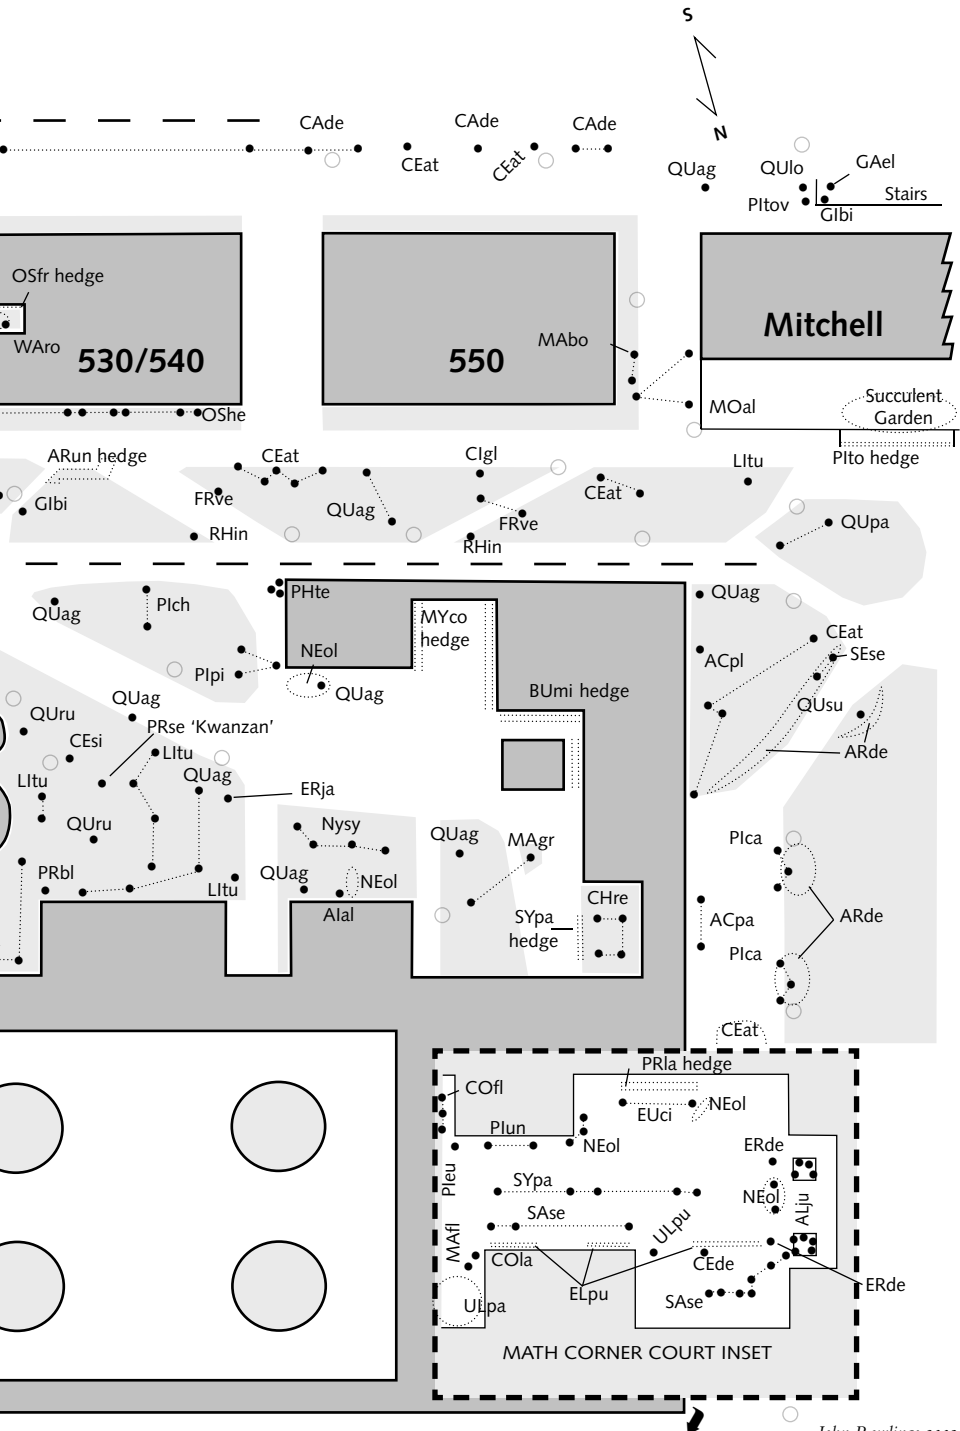

ESCONDIDO MALL/SOUTH QUAD

ADJOINING AREA ON OLD UNION MAP

Key on reverse

ACme = *Acacia melanoxylon*, BLACKWOOD ACACIA
 ACpa = *Acer palmatum*, JAPANESE MAPLE
 ACpl = *Acer platanoides*, NORWAY MAPLE
 Alal = *Ailanthus altissima*, TREE OF HEAVEN
 ALju = *Albizia julibrissin*, SILK TREE
 ARde = *Arctostaphylos densiflora*, VINE HILL MANZANITA
 ARun = *Arbutus unedo*, STRAWBERRY TREE
 BUmi = *Buxus microphylla*, JAPANESE BOXWOOD
 CAde = *Calocedrus decurrens*, INCENSE CEDAR
 CEat = *Cedrus libani atlantica* 'Glauca', ATLAS CEDAR
 CEde = *Cedrus deodara*, DEODAR CEDAR
 CEsi = *Ceratonia siliqua*, CAROB
 CHre = *Chionanthus retusus*, CHINESE FRINGE TREE
 Cigl = *Cinnamomum glanduliferum*, NEPAL CAMPHOR TREE
 COca = *Cornus capitata*, EVERGREEN DOGWOOD
 COfl = *Cornus florida*, FLOWERING DOGWOOD
 COLa = *Cotoneaster lacteus*, COTONEASTER
 Elpu = *Elaeagnus pungens*, SILVERBERRY
 ERde = *Eriobotrya deflexa*, BRONZE LOQUAT
 ERja = *Eriobotrya japonica*, LOQUAT
 EUci = *Eucalyptus citriodora*, LEMON-SCENTED GUM
 EUja = *Euonymus japonicus*, EVERGREEN EUONYMUS
 FOMA = *Fortunella margarita*, KUMQUAT
 FRor = *Fraxinus ornus*, FLOWERING ASH
 FRve = *Fraxinus velutina* 'Modesto', MODESTO ASH
 GAel = *Garrya elliptica*, COAST SILKTASSEL
 Glbi = *Ginkgo biloba*, MAIDENHAIR TREE
 JUchp = *Juniperus chinensis* 'Pfitzeriana', PFITZER JUNIPER
 JUcht = *Juniperus chinensis* 'Tortulosa', HOLLYWOOD
 JUNIPER
 Lltu = *Liriodendron tulipifera*, TULIP TREE
 MAbo = *Maytenus boaria*, MAYTEN TREE
 MAfl = *Malus floribunda*, JAPANESE FLOWERING CRAB
 APPLE
 MAGr = *Magnolia grandiflora*, SOUTHERN MAGNOLIA
 MAso = *Magnolia x soulangiana*, SAUCER MAGNOLIA
 Mlch = *Michelia champaca*, CHAMPACA
 MOal = *Morus alba*, WHITE MULBERRY
 MYco = *Myrtus communis*, COMMON MYRTLE
 NEol = *Nerium oleander*, OLEANDER
 NYsy = *Nyssa sylvatica*, SOUR GUM
 OSfr = *Osmanthus fragrans*, SWEET OLIVE
 OShe = *Osmanthus heterophyllus*, HOLLY-LEAF
 OSMANTHUS
 PEam = *Persea americana*, AVOCADO
 PHca = *Phoenix canariensis*, CANARY ISLAND DATE PALM
 PHpu = *Philadelphus pubescens*
 PHte = *Phormium tenax*, NEW ZEALAND FLAX
 Plca = *Pinus canariensis*, CANARY ISLAND PINE
 Plch = *Pistacia chinensis*, CHINESE PISTACHE
 Pleu = *Pittosporum eugenioides*, TARATA
 Ppip = *Pinus pinea*, ITALIAN STONE PINE
 Plth = *Pinus thunbergii*, JAPANESE BLACK PINE
 Pito = *Pittosporum tobira*, TOBIRA
 PtoV = *Pittosporum tobira* 'Variegata'
 Plun = *Pittosporum undulatum*, MOCK ORANGE
 PRbl = *Prunus x blireiana*, FLOWERING PLUM
 PRce = *Prunus cerasifera* 'Krauter Vesuvius', CHERRY PLUM
 PRla = *Prunus laurocerasus*, ENGLISH LAUREL
 PRse = *Prunus serrulata*, FLOWERING CHERRY
 PUgr = *Punica granatum*, POMEGRANATE
 QUag = *Quercus agrifolia*, COAST LIVE OAK
 QULO = *Quercus lobata*, VALLEY OAK
 QUPa = *Quercus palustris*, PIN OAK
 QUru = *Quercus rubra*, RED OAK
 QUsa = *Quillaja saponaria*, SOAPBARK TREE
 QUsu = *Quercus suber*, CORK OAK
 RHin = *Rhaphiolepis indica*, INDIAN HAWTHORN
 SAsE = *Sapium sebiferum*, CHINESE TALLOW TREE
 SEse = *Sequoia sempervirens*, COAST REDWOOD
 SYpa = *Syzygium paniculatum*, BRUSH CHERRY
 ULpa = *Ulmus parvifolia*, CHINESE ELM
 ULpu = *Ulmus pumila*, SIBERIAN ELM
 UMca = *Umbellularia californica*, CALIFORNIA BAY
 WArO = *Washingtonia robusta*, MEXICAN FAN PALM
 XYco = *Xylosma congestum*, XYLOSMA
 ○ Lamppost