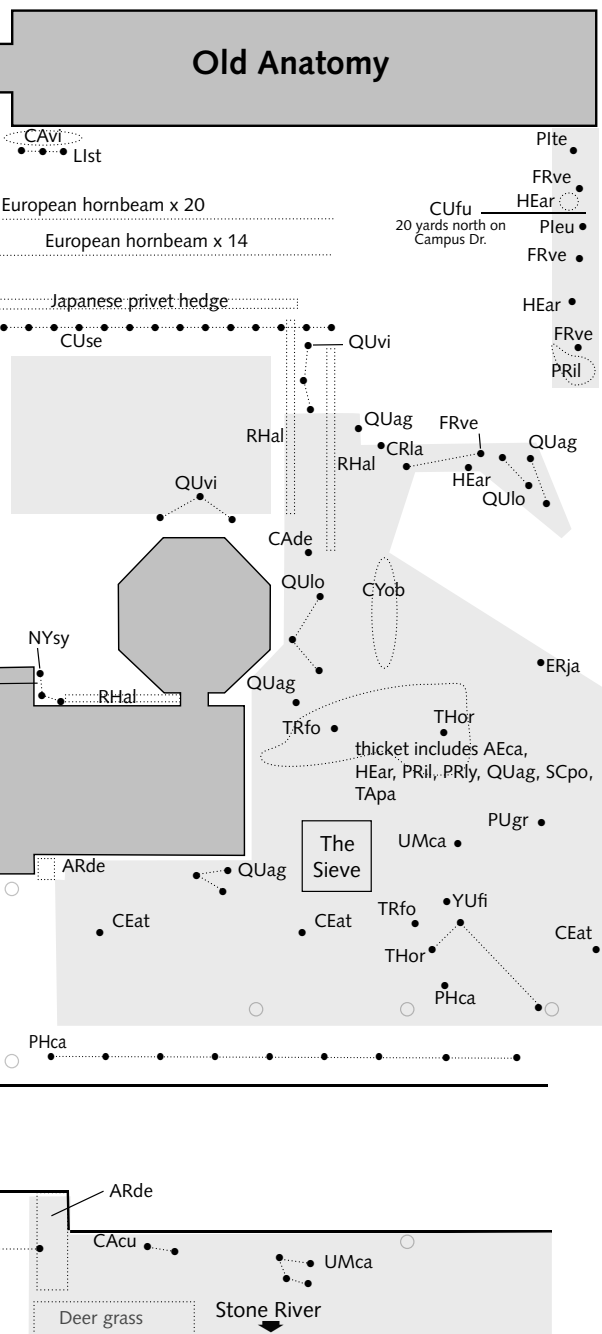

CANTOR CENTER (MUSEUM)

Lomita Drive

Arctostaphylos 'Pacific Mist'

- ACpl = *Acer platanoides* 'Schwedler,' NORWAY MAPLE
- AEca = *Aesculus californica*, CALIFORNIA BUCKEYE
- Alal = *Ailanthus altissima*, TREE-OF-HEAVEN
- ARde = *Arctostaphylos densiflora* 'Howard McMinn,' VINE HILL MANZANITA
- CABe = *Carpinus betulus* 'Fastigiata,' EUROPEAN HORNBEAM
- CAca = *Carpenteria californica*, BUSH ANEMONE
- CAcu = *Casuarina cunninghamiana*, RIVER SHE-OAK
- CAde = *Calocedrus decurrens*, INCENSE CEDAR
- CAvi = *Callistemon viminalis*, WEEPING BOTTLEBRUSH
- CEat = *Cedrus libani atlantica* 'Glauca,' ATLAS CEDAR
- CEde = *Cedrus deodara*, DEODAR CEDAR
- CEfl = *Cercidium floridum*, BLUE PALO VERDE
- CEsi = *Celtis sinensis*, CHINESE HACKBERRY
- CRla = *Crataegus laevigata*, ENGLISH HAWTHORN
- CUfu = *Cupressus funebris*, FUNERAL CYPRESS
- CUse = *Cupressus sempervirens*, ITALIAN CYPRESS
- CYob = *Cydonia oblonga*, QUINCE
- ERja = *Eriobotrya japonica*, LOQUAT
- EUgl = *Eucalyptus globulus*, BLUE GUM
- FRan = *Fraxinus angustifolia* 'Raywood,' RAYWOOD ASH
- FRve = *Fraxinus velutina* 'Modesto,' MODESTO ASH
- HEar = *Heteromeles arbutifolia*, TOYON
- Llja = *Ligustrum japonicum* 'Texanum,' JAPANESE PRIVET
- Llist = *Liquidambar styraciflua*, AMERICAN SWEET GUM
- PHca = *Phoenix canariensis*, CANARY ISLAND DATE PALM
- PLeu = *Pittosporum eugenioides*, TARATA
- PIha = *Pinus halepensis*, ALEPPO PINE
- PIpi = *Pinus pinea*, ITALIAN STONE PINE
- Pite = *Pittosporum tenuifolium*, KOHUHU
- PRce = *Prunus cerasifera* 'Atropurpurea,' CHERRY PLUM
- PRil = *Prunus ilicifolia*, HOLLY-LEAF CHERRY
- PRly = *Prunus lyonii*, CATALINA CHERRY
- PUgr = *Punica granatum*, POMEGRANATE
- QUag = *Quercus agrifolia*, COAST LIVE OAK
- QUlo = *Quercus lobata*, VALLEY OAK
- QUvi = *Quercus virginiana*, SOUTHERN LIVE OAK
- RHal = *Rhamnus alaternus*, ITALIAN BUCKTHORN
- SCpo = *Schinus polygamus*, CHILEAN PEPPER TREE
- TApA = *Tamarix parviflora*, TAMARISK
- THor = *Thuja orientalis*, ORIENTAL ARBOVITAE
- TRfo = *Trachycarpus fortunei*, WINDMILL PALM
- UMca = *Umbellularia californica*, CALIFORNIA BAY
- XYco = *Xylosma congestum*, XYLOSMA
- YUfi = *Yucca filifera*, YUCCA
- Lamppost