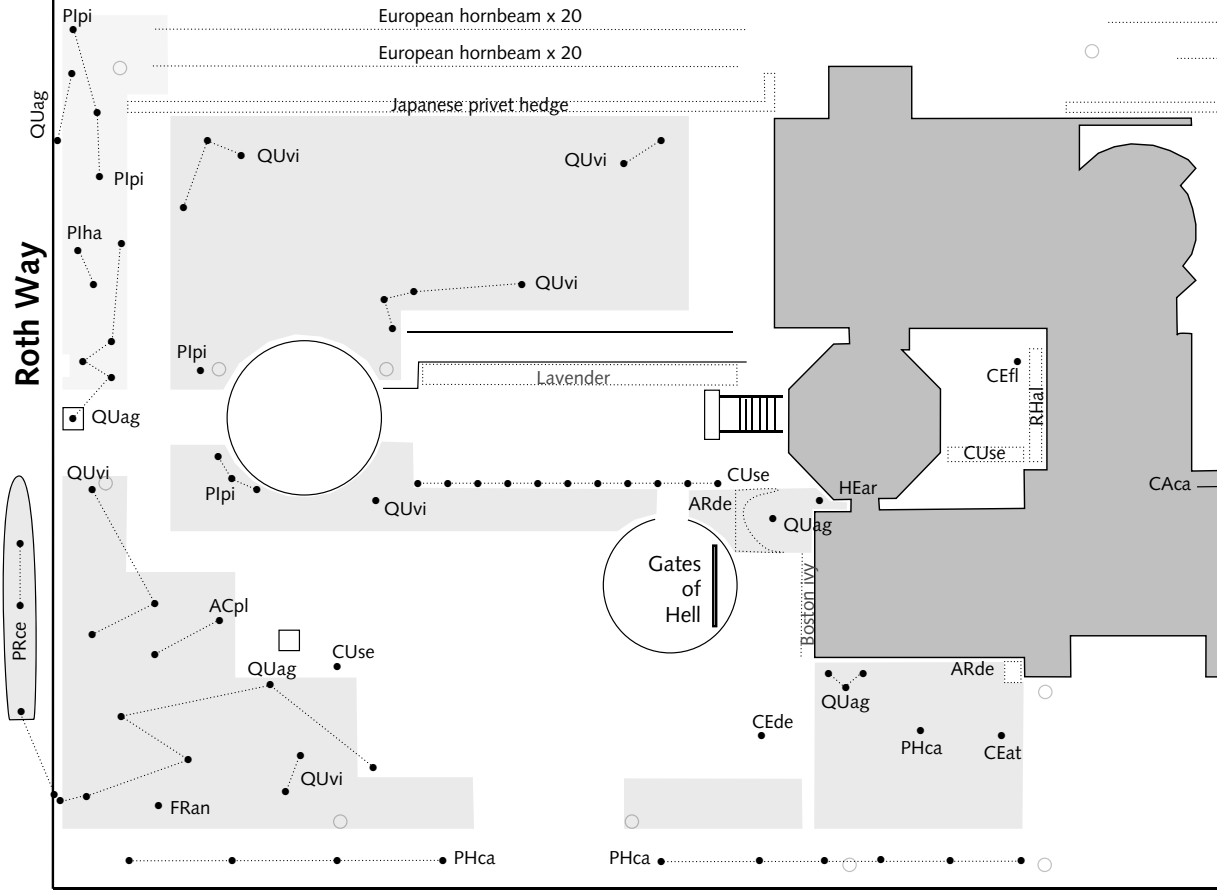

CANTOR CENTER (MUSEUM)

Lomita Drive

Arctostaphylos 'Pacific Mist'

- ACpl = *Acer platanoides* 'Schwedler,' NORWAY MAPLE
- AEca = *Aesculus californica*, CALIFORNIA BUCKEYE
- Alal = *Ailanthus altissima*, TREE-OF-HEAVEN
- ARde = *Arctostaphylos densiflora* 'Howard McMinn,' VINE HILL MANZANITA
- CABe = *Carpinus betulus* 'Fastigiata,' EUROPEAN HORNBEAM
- CAca = *Carpenteria californica*, BUSH ANEMONE
- CAcu = *Casuarina cunninghamiana*, RIVER SHE-OAK
- CAde = *Calocedrus decurrens*, INCENSE CEDAR
- CAvi = *Callistemon viminalis*, WEEPING BOTTLEBRUSH
- CEat = *Cedrus libani atlantica* 'Glauca,' ATLAS CEDAR
- CEde = *Cedrus deodara*, DEODAR CEDAR
- CEfl = *Cercidium floridum*, BLUE PALO VERDE
- CEsi = *Celtis sinensis*, CHINESE HACKBERRY
- CRla = *Crataegus laevigata*, ENGLISH HAWTHORN
- CUfu = *Cupressus funebris*, FUNERAL CYPRESS
- CUse = *Cupressus sempervirens*, ITALIAN CYPRESS
- CYob = *Cydonia oblonga*, QUINCE
- ERja = *Eriobotrya japonica*, LOQUAT
- EUgl = *Eucalyptus globulus*, BLUE GUM
- FRan = *Fraxinus angustifolia* 'Raywood,' RAYWOOD ASH
- FRve = *Fraxinus velutina* 'Modesto,' MODESTO ASH
- HEar = *Heteromeles arbutifolia*, TOYON
- Llja = *Ligustrum japonicum* 'Texanum,' JAPANESE PRIVET
- Llist = *Liquidambar styraciflua*, AMERICAN SWEET GUM
- PHca = *Phoenix canariensis*, CANARY ISLAND DATE PALM
- PLeu = *Pittosporum eugenioides*, TARATA
- PIha = *Pinus halepensis*, ALEPPO PINE
- PIpi = *Pinus pinea*, ITALIAN STONE PINE
- Pite = *Pittosporum tenuifolium*, KOHUHU
- PRce = *Prunus cerasifera* 'Atropurpurea,' CHERRY PLUM
- PRil = *Prunus ilicifolia*, HOLLY-LEAF CHERRY
- PRly = *Prunus lyonii*, CATALINA CHERRY
- PUgr = *Punica granatum*, POMEGRANATE
- QUag = *Quercus agrifolia*, COAST LIVE OAK
- QUlo = *Quercus lobata*, VALLEY OAK
- QUvi = *Quercus virginiana*, SOUTHERN LIVE OAK
- RHal = *Rhamnus alaternus*, ITALIAN BUCKTHORN
- SCpo = *Schinus polygamus*, CHILEAN PEPPER TREE
- TApA = *Tamarix parviflora*, TAMARISK
- THor = *Thuja orientalis*, ORIENTAL ARBOVITAE
- TRfo = *Trachycarpus fortunei*, WINDMILL PALM
- UMca = *Umbellularia californica*, CALIFORNIA BAY
- XYco = *Xylosma congestum*, XYLOSMA
- YUfi = *Yucca filifera*, YUCCA
- Lamppost